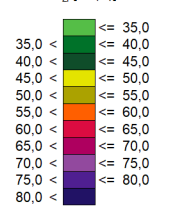

Hartă de conflict pentru sursa de zgomot industrie Bacău

VIBROCOMP

H- 1118, Bp. Bozokvár utca 12.
Tel: +36 1 310 7292
Fax: +36 1 319 6303
www.vibrocomp.com

incertrans

Calea Griviței nr. 393, Sector 1
București
www.incertrans.ro

IND-Z-L₂-3

Contract 185752 / 21028 / 2021

Nivel de zgomot
L₂ [dB(A)]